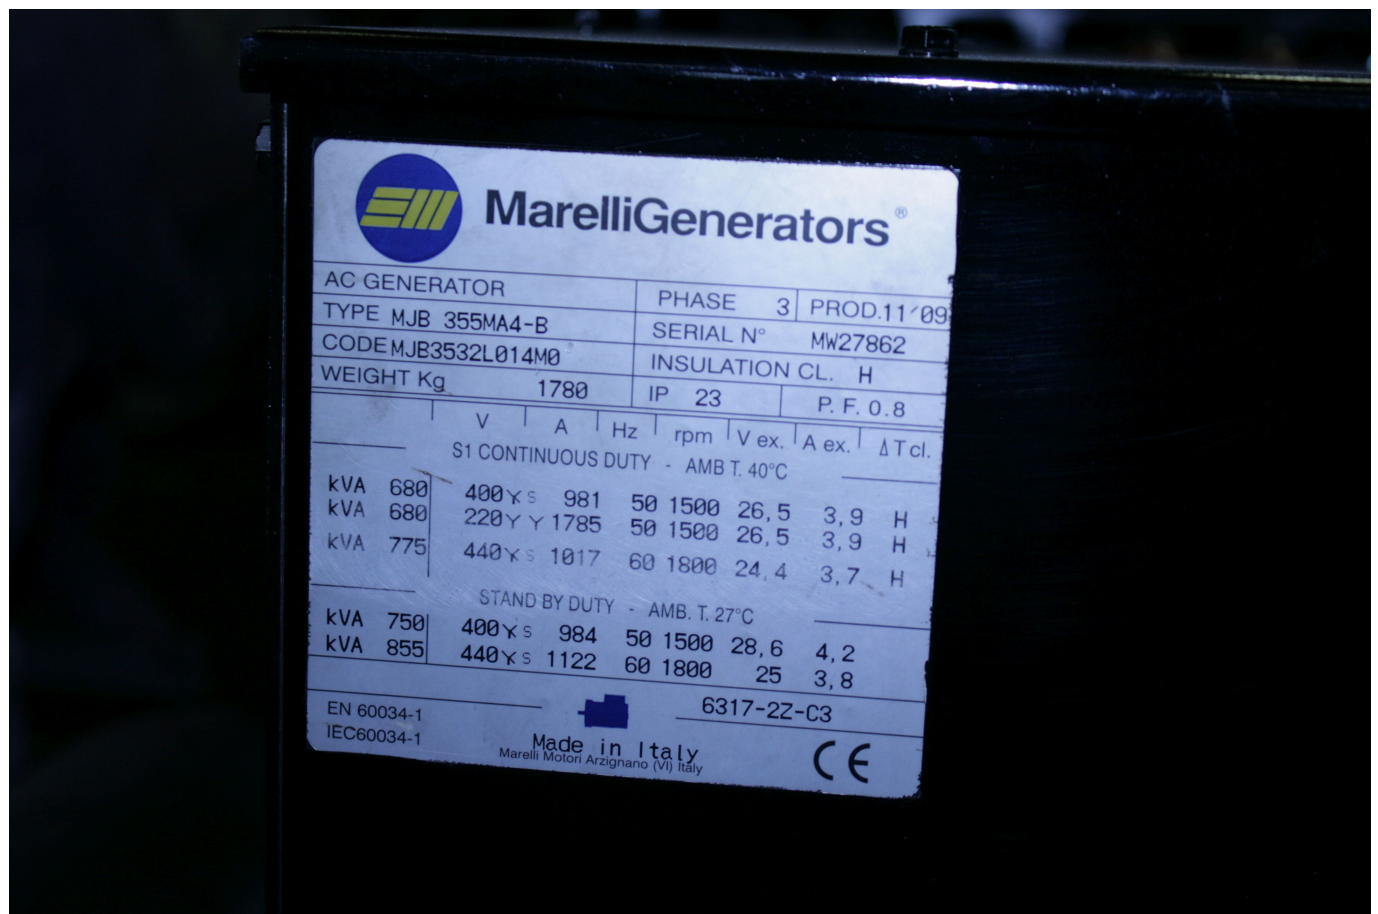

MAN 2842LE201

Gen Set 400kW, 750kVA

Bewertung: Noch nicht bewertet

Preis

[Ask a question about this product](#)

Hersteller [MAN](#)

Beschreibung Technische Beschreibung

Motor
Leistung
Generator

Zustand

MAN 2842 LE201

400 kW

Marelli

Motor, Generator auf Grundrahmen mit Kühler.

sehr guter Zustand

Preis auf Anfrage
Sofort lieferbar, ab Werk Wallenhorst
Zwischenverkauf vorbehalten

 [Technische Daten](#)